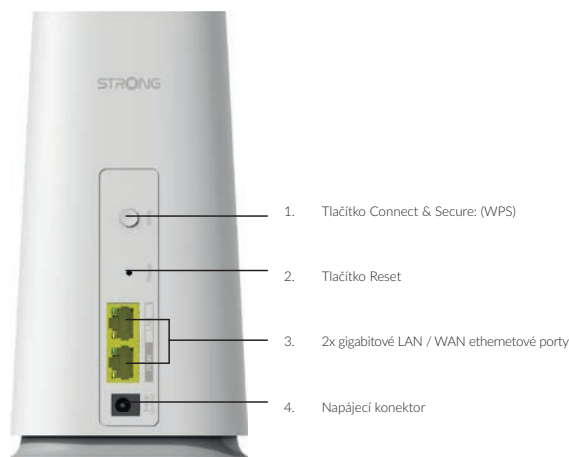

Technologie Mesh

Podpora Easy MESH	Automatically Organized Network (Automaticky uspořádaná síť) Auto Configuration (Automatická konfigurace) Seamless Roaming (Bezproblémový roaming) Auto MESH Routing (Automatické směrování MESH) User Load Balancing (Rozložení uživatelské zátěže) Auto Healing (Redundancy and Fail-over) (Automatické léčení – nadbytečnost a zotavení při výpadku) Inteligentní roaming (Dynamická správa klientů a frekvenčních pásem klientů)
Architektura s více přístupovými body	až 6x prodlužovač dosahu ATRIA Mesh Extender 2100
Ethernetové backhaul	Mesh uzly lze také připojit přes Ethernet pro lepší výkon

Ostatní specifikace

Certifikace	CE
Obsah balení	2x ATRIA Mesh 2100 2x Napájecí jednotka (12 V / 2 A DC) 1x Kabel sítě Ethernet CAT5E 1x Pokyny k instalaci, záruční list, Bezpečnostní instrukce
Systémové požadavky	Internetový prohlížeč

Prostředí

Provozní teplota:	0 °C ~ +46° C
Skladovací teplota:	-20 °C ~ +65 °C
Provozní vlhkost:	10% ~ 90% bez kondenzace
Skladovací vlhkost:	10% ~ 90% bez kondenzace
Rozměry (Š × H × V) na jednotku	95*130*180 mm
Hmotnost na jednotku	402 g

EAN MESHKIT2100: 9120072372698